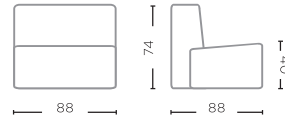

W50 X D88 X H40 CM

MODULAR SOFA FERRE CENTER

G514-CAT A / B / C / D / E / F / G (P. 22-23, 24-25)

W88 X D88 X H74 CM

MODULAR SOFA FERRE LEFT CORNER

G512-CAT A / B / C / D / E / F / G

W105 X D88 X H74 CM

MODULAR SOFA FERRE LEFT CHAISE LONGUE