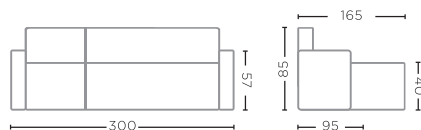

SOFA BERNARD 1-SEATER
G002-CAT A / B / C / D / E / F / G

SOFA ANTHONY RIGHT CHAISE LONGUE

G452-RIGHT-CAT A / B / C / D / E / F / G

W300 X D95 X H85 CM