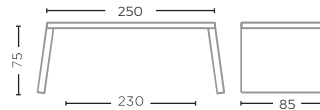

G654L-AUT (P. 7, 73)

RECLAIMED TEAK AUTHENTIC GREY

Ø160 X H75 CM

TABLE SYLVIA
G497-OAK (P. 70-71)

MASSIVE FRENCH OAK
L320 X W110 X H75 CM

TABLE VINCE
G586-OAK

SOLID FRENCH OAK
L250 X W85 X H75 CM

DESK VINCE
G587-OAK