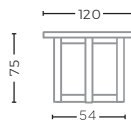

G655-AUT (P. 78-79)

RECLAIMED TEAK AUTHENTIC GREY

L285 X D90 X H75 CM

JUSTIN TABLE DIA 120

G654S-AUT

RECLAIMED TEAK AUTHENTIC GREY

Ø120 X H75 CM

JUSTIN TABLE DIA 160