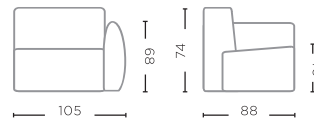

W50 X D88 X H40 CM

MODULAR SOFA FERRE CENTER

G514-CAT A / B / C / D / E / F / G (P. 22-23, 24-25)

W88 X D88 X H74 CM

MODULAR SOFA FERRE LEFT CORNER

G512-CAT A / B / C / D / E / F / G

W105 X D88 X H74 CM

MODULAR SOFA FERRE LEFT CHAISE LONGUE