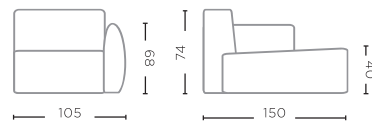

MODULAR SOFA FERRE LEFT CHAISE LONGUE

G512-CHL-CAT A / B / C / D / E / F / G (P. 22-23, 24-25)

W105 X D150 X H74 CM