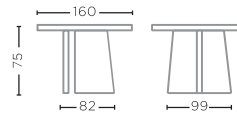

SOLID FRENCH OAK
L150 X W70 X H75 CM

ROUND TABLE VINCENT
G449-OAK

SOLID FRENCH OAK
Ø160 X H75 CM

ROUND TABLE ANTOINETTE
G029-OAK (P. 66)

SOLID FRENCH OAK
Ø150 X H75 CM

SQUARE TABLE ARCHIE

G583-DAB (P. 76-77)