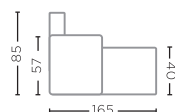

SOFA ANTHONY 3-SEATER

G452-CAT A / B / C / D / E / F / G (P. 15, 18)

W240 X D95 X H85 CM

CHAISE LONGUE ANTHONY LEFT ARM

G452-CHL-LEFT-CAT A / B / C / D / E / F / G

W85 X D165 X H85 CM

CHAISE LONGUE ANTHONY RIGHT ARM