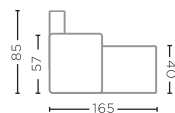

CHAISE LONGUE ANTHONY RIGHT ARM

G452-CHL-RIGHT-CAT A / B / C / D / E / F / G (P. 20)

W85 X D165 X H85 CM