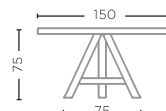

SOLID FRENCH OAK
L150 X W70 X H75 CM

ROUND TABLE VINCENT
G449-OAK

SOLID FRENCH OAK
Ø160 X H75 CM

ROUND TABLE ANTOINETTE
G029-OAK (P. 66)

SOLID FRENCH OAK
Ø150 X H75 CM

SQUARE TABLE ARCHIE

G583-DAB (P. 76-77)