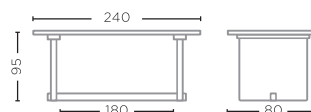

G670-ANT (P. 94-95)

TEAK ANTHRACITE

Ø75 X H95 CM

BAR TABLE ALEXI SMALL

G341S-BAR-FUM (P. 92)

RECLAIMED TEAK FUME

L240 X W80 X H95 CM

DRAKE DINING TABLE