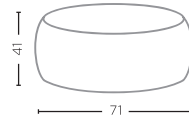

POUFFE NATHAN LARGE TERRACOTTA

G643-GOM006 (P. 47)

GOM006 TERRACOTTA
Ø71 X H41 CM