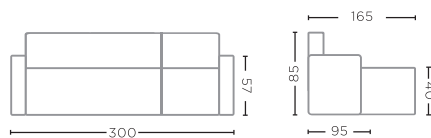

G452-CHL-RIGHT-CAT A / B / C / D / E / F / G (P. 20)

W85 X D165 X H85 CM

SOFA ANTHONY LEFT CHAISE LONGUE

G452-LEFT-CAT A / B / C / D / E / F / G

W300 X D95 X H85 CM

SOFA ANTHONY RIGHT CHAISE LONGUE

G452-RIGHT-CAT A / B / C / D / E / F / G