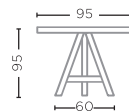

RECLAIMED TEAK ANTHRACITE
L250 X W85 X H75 CM

DESK VINCE

G587-ANT (P. 88-89)

RECLAIMED TEAK ANTHRACITE
L150 X W70 X H75 CM

ROUND BAR TABLE ANTON

G193-BAR-FUM (P. 93)

RECLAIMED TEAK FUME
Ø95 X H95 CM

ROUND BAR TABLE ALEX