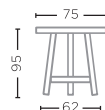

ROUND BAR TABLE ALEX

G670-ANT (P. 94-95)

TEAK ANTHRACITE

Ø75 X H95 CM