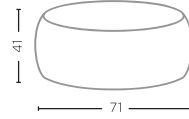

G642-GOM006

GOM006 TERRACOTTA
Ø46 X H47,5 CM

POUFFE NATHAN LARGE SAND

G643-GOM003

GOM003 SAND
Ø71 X H41 CM

POUFFE NATHAN LARGE GREEN

G643-GOM005 (P. 15, 46-47)

GOM005 GREEN
Ø71 X H41 CM