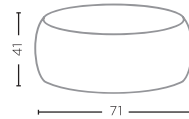

G642-GOM006

GOM006 TERRACOTTA
Ø46 X H47,5 CM

POUFFE NATHAN LARGE SAND

G643-GOM003

GOM003 SAND
Ø71 X H41 CM

POUFFE NATHAN LARGE GREEN

G643-GOM005 (P. 15, 46-47)

GOM005 GREEN
Ø71 X H41 CM