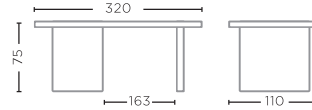

G654L-AUT (P. 7, 73)

RECLAIMED TEAK AUTHENTIC GREY

Ø160 X H75 CM

TABLE SYLVIA
G497-OAK (P. 70-71)

MASSIVE FRENCH OAK
L320 X W110 X H75 CM

TABLE VINCE
G586-OAK

SOLID FRENCH OAK
L250 X W85 X H75 CM

DESK VINCE
G587-OAK