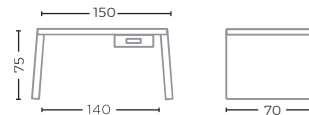

SOLID FRENCH OAK
L150 X W70 X H75 CM

ROUND TABLE VINCENT
G449-OAK