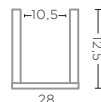

TERRACOTTA FUME PATINE  
Ø14 X H20 CM

**VASE MINNY MEDIUM**  
G339M

TERRACOTTA FUME PATINE  
Ø24 X H19 CM

**VASE FIGARO LARGE**  
G471L

TERRACOTTA FUME PATINE  
Ø28 X H25 CM

**VASE MINNY LARGE**  
G339L

TERRACOTTA FUME PATINE  
Ø27 X H23 CM