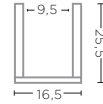

STEEL  
H18/24 CM

**VASE SIMON SMALL**  
G336S (P. 74-75)

TERRACOTTA FUME PATINE  
Ø25 X H25 CM

**VASE NIKKI SMALL**  
G472S (P. 76)

TERRACOTTA FUME PATINE  
Ø16,5 X H25,5 CM

**VASE SIMON MEDIUM**  
G336M (P. 74-75)