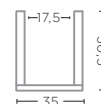

TERRACOTTA FUME PATINE
Ø35 X H30,5 CM